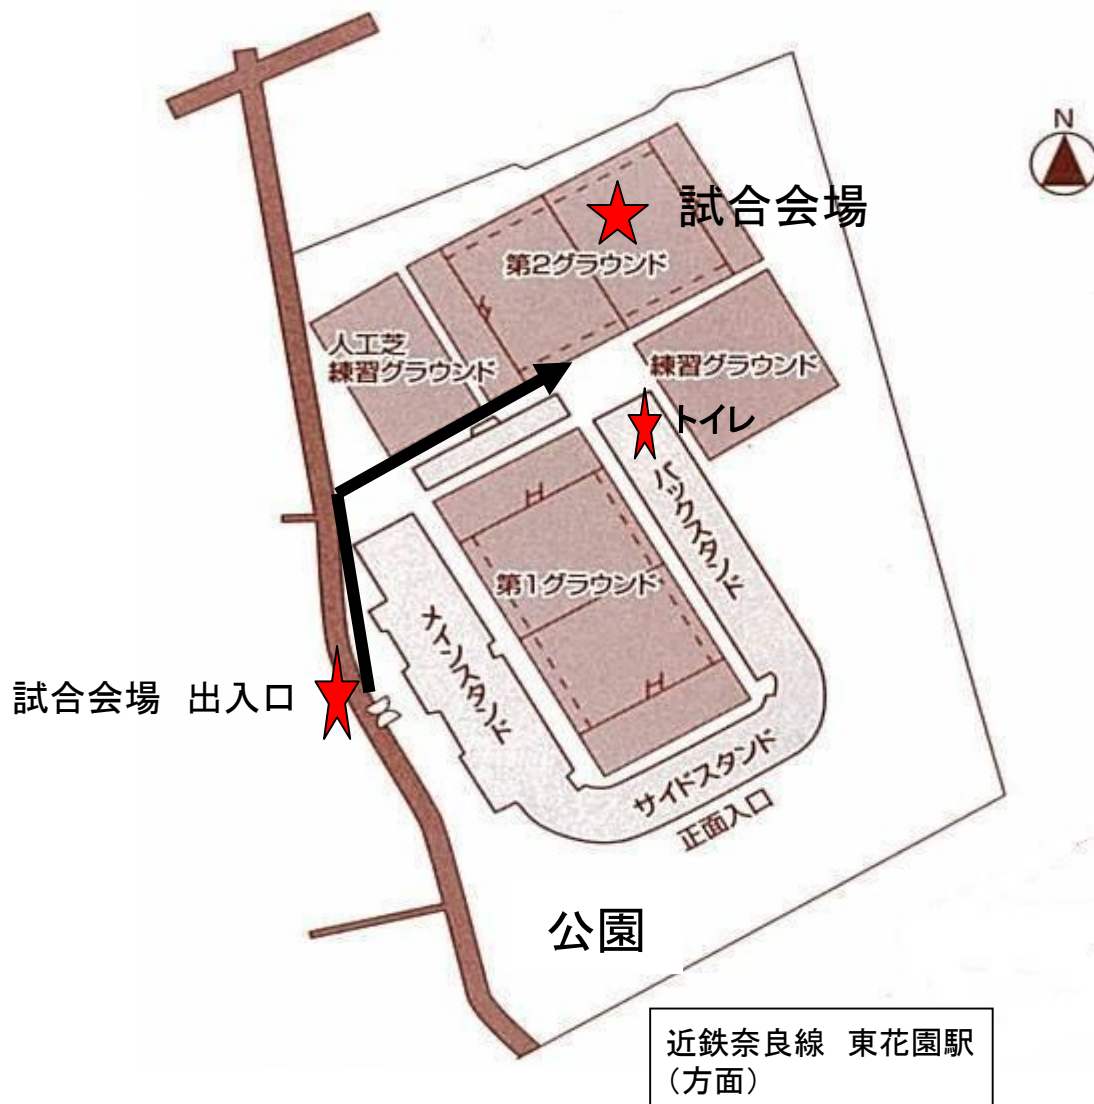

近鉄ライナーズ 対 立命館大学 ご観戦の皆様へ

■試合開始時刻:9月1日(日)17:00

■試合会場:近鉄花園ラグビー場 第2グラウンド

※第2グラウンドへは正面入口西側の公園を通り、ラグビー場西側の黒門(関係者入口)よりご入場いただき、左に進み練習グラウンドまでお越しください。(南側:正面入口は閉鎖しており入退場はできません)

- ・当該チーム以外の撮影はお断りします。
- ・駐車場はございませんので、周辺の民営駐車場をご利用ください。
- ・試合会場を含め、花園ラグビー場内すべてのグラウンド(芝生エリア)への立ち入りは禁止でございます。
- ・喫煙コーナーはございません。
- ・お帰りの際、ゴミは必ずお持ち帰りください。