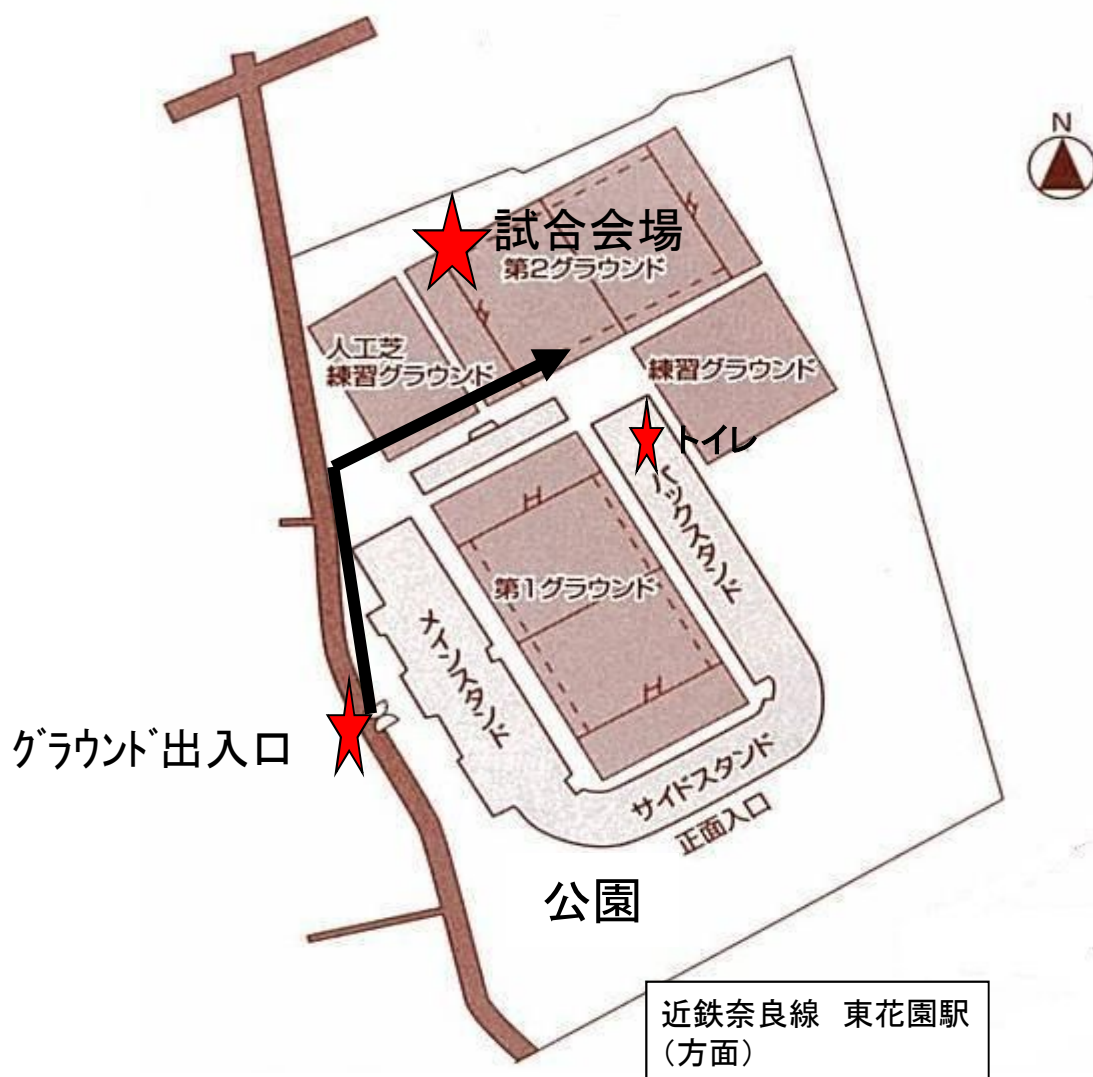

近鉄ライナーズ 対 九州電力キューデンヴォルテクス ご観戦の皆様へ

■ 試合開始時刻: 8月23日(土) 16:00

■ 試合会場: 近鉄花園ラグビー場 第2グラウンド

※第2グラウンドへは正面入口西側の公園を通り、ラグビー場西側の黒門(関係者入口)よりご入場いただき、左に進み第2グラウンドまでお越しください。(南側:正面入口は閉鎖しており入退場はできません)

- ・当該チーム以外の撮影はお断りします。
- ・駐車場はございませんので、周辺の民営駐車場をご利用ください。
- ・試合会場を含め、花園ラグビー場内すべてのグラウンド(芝生エリア)への立ち入りは禁止でございます。
- ・喫煙コーナーはございません。
- ・お帰りの際、ゴミは必ずお持ち帰りください。