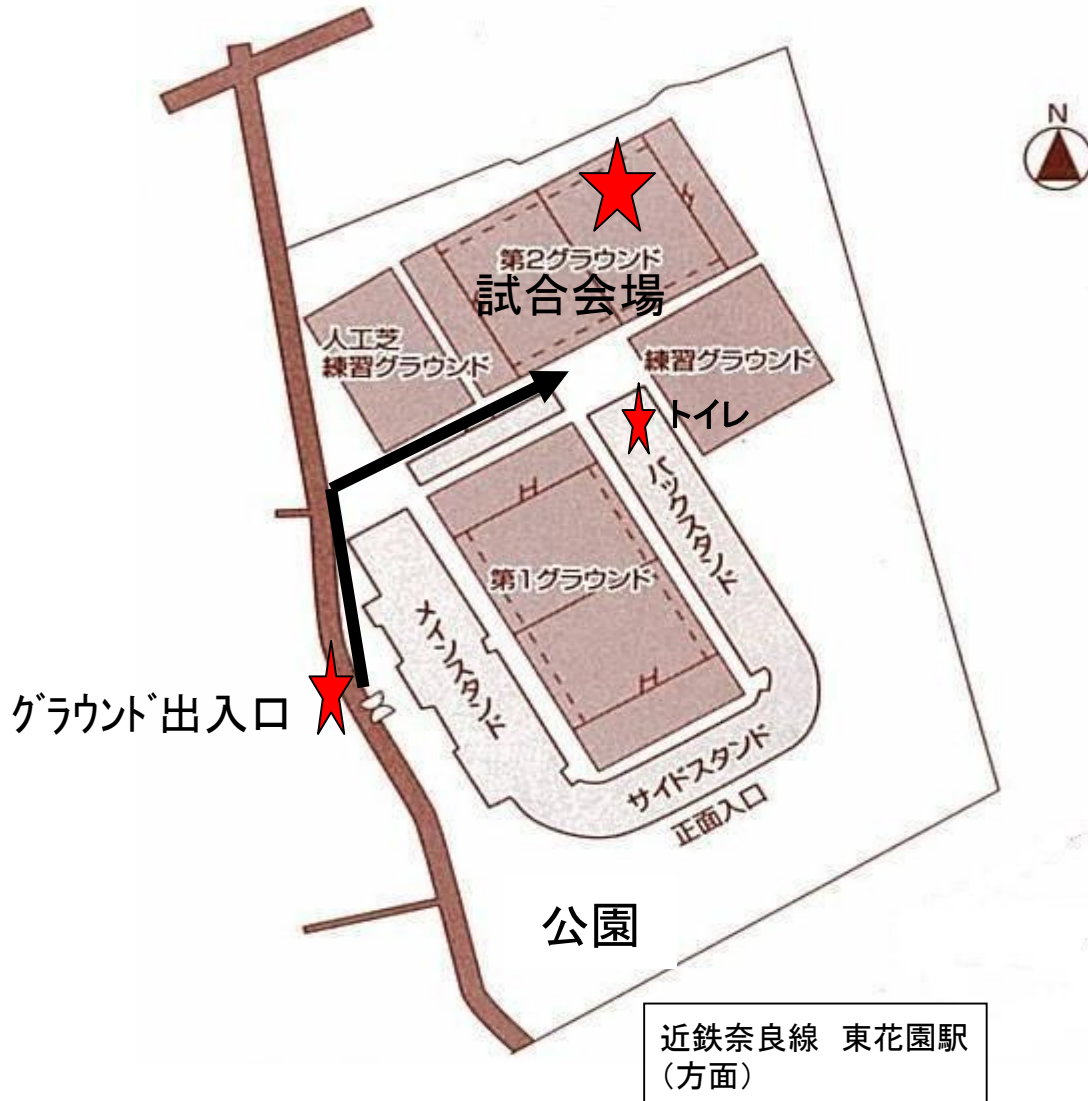

近鉄ライナーズ 対 NTTドコモレッドハリケーンズ ご観戦の皆様へ

■ 試合開始時刻: 6月22日(土) 13:00

■ 試合会場: 近鉄花園ラグビー場 第2グラウンド

※第2グラウンドへは正面入口西側の公園を通り、ラグビー場西側の黒門(関係者入口)よりご入場いただき、左に進み第2グラウンドまでお越しください。(南側:正面入口は閉鎖しており入退場はできません)

- ・当該チーム以外の撮影はお断りします。
- ・お帰りの際、ゴミは必ずお持ち帰りください。
- ・喫煙コーナーはございません。
- ・駐車場はございませんので、周辺の民営駐車場をご利用ください。
- ・試合会場を含め、花園ラグビー場内すべてのグラウンド(芝生エリア)への立ち入りは禁止でございます。