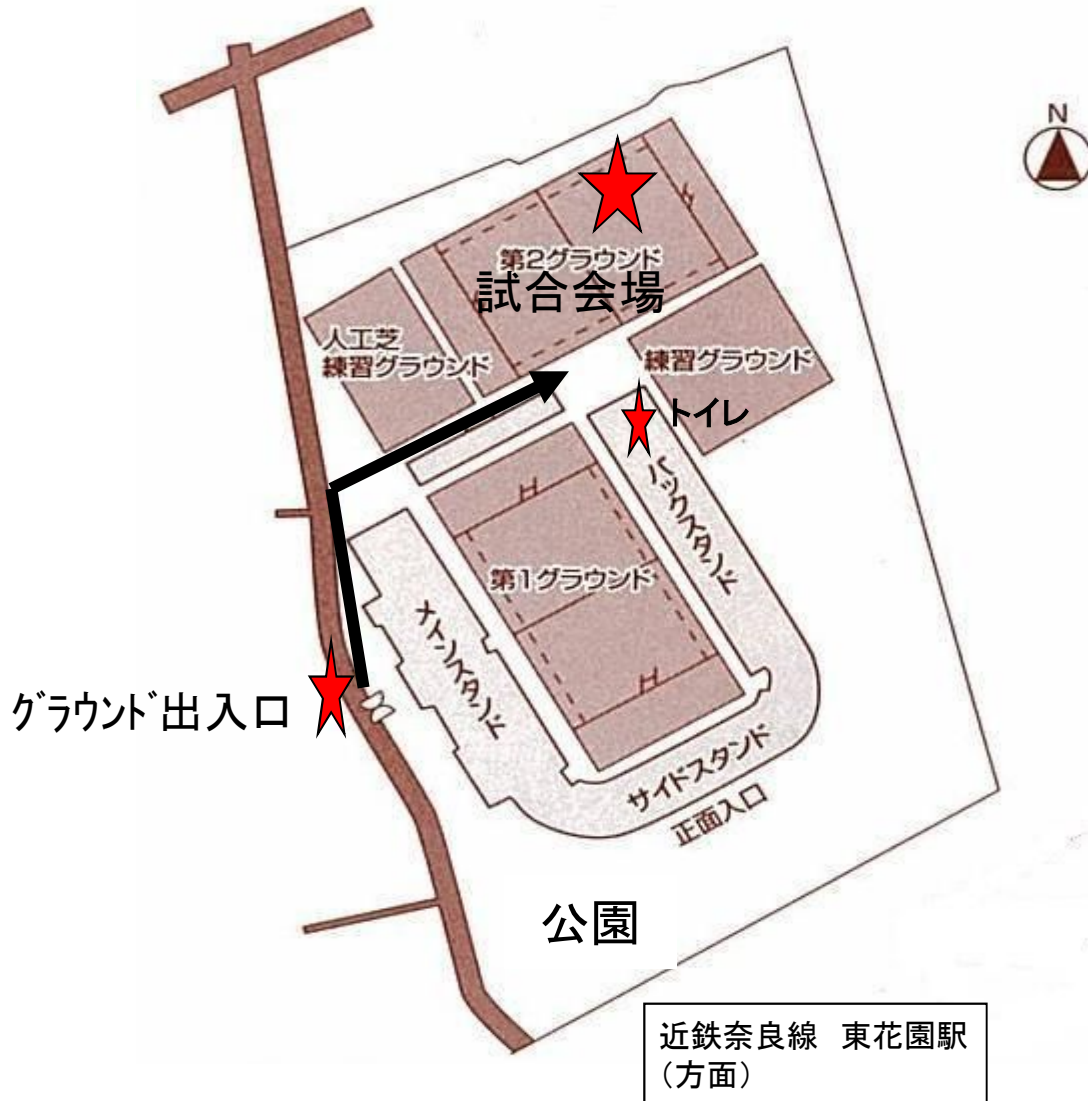

近鉄ライナーズ 対 NTTドコモレッドハリケーンズ ご観戦の皆様へ

■ 試合開始時刻: 6月7日(土) 13:00

■ 試合会場: 近鉄花園ラグビー場 第2グラウンド

※第2グラウンドへは正面入口西側の公園を通り、ラグビー場西側の黒門(関係者入口)よりご入場いただき、左に進み第2グラウンドまでお越しください。(南側:正面入口は閉鎖しており入退場はできません)

- ・当該チーム以外の撮影はお断りします。
- ・駐車場はございませんので、周辺の民営駐車場をご利用ください。
- ・試合会場を含め、花園ラグビー場内すべてのグラウンド(芝生エリア)への立ち入りは禁止でございます。
- ・喫煙コーナーはございません。
- ・お帰りの際、ゴミは必ずお持ち帰りください。