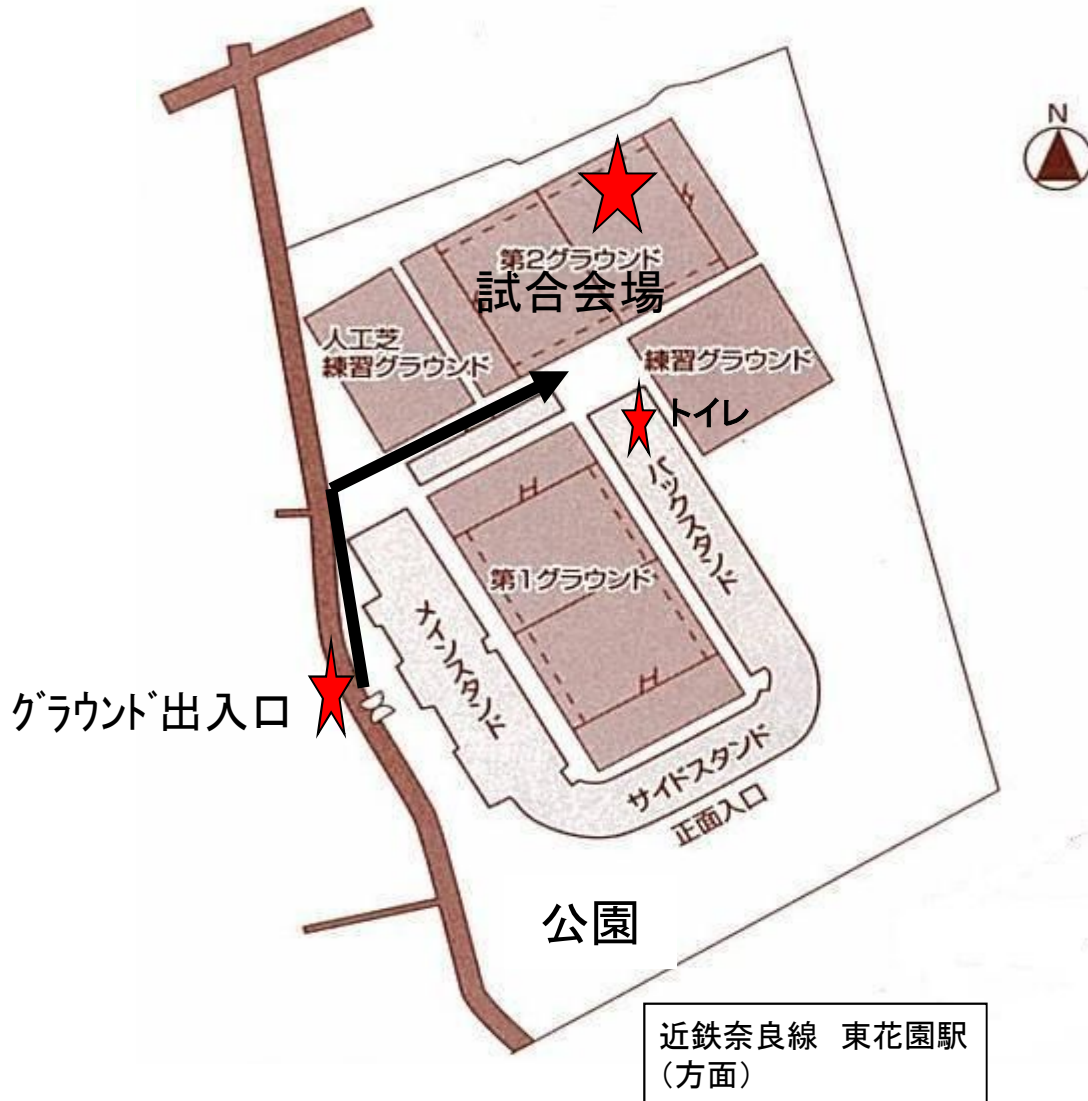

# 近鉄ライナーズ 対 リコーブラックラムズ ご観戦の皆様へ

■ 試合開始時刻: 5月31日(土) 13:00

■ 試合会場: 近鉄花園ラグビー場 第2グラウンド

※第2グラウンドへは正面入口西側の公園を通り、ラグビー場西側の黒門(関係者入口)よりご入場いただき、左に進み第2グラウンドまでお越しください。(南側:正面入口は閉鎖しており入退場はできません)

・当該チーム以外の撮影はお断りします。

・駐車場はございませんので、周辺の民営駐車場をご利用ください。

・試合会場を含め、花園ラグビー場内すべてのグラウンド(芝生エリア)への立ち入りは禁止でございます。

・喫煙コーナーはございません。

・お帰りの際、ゴミは必ずお持ち帰りください。