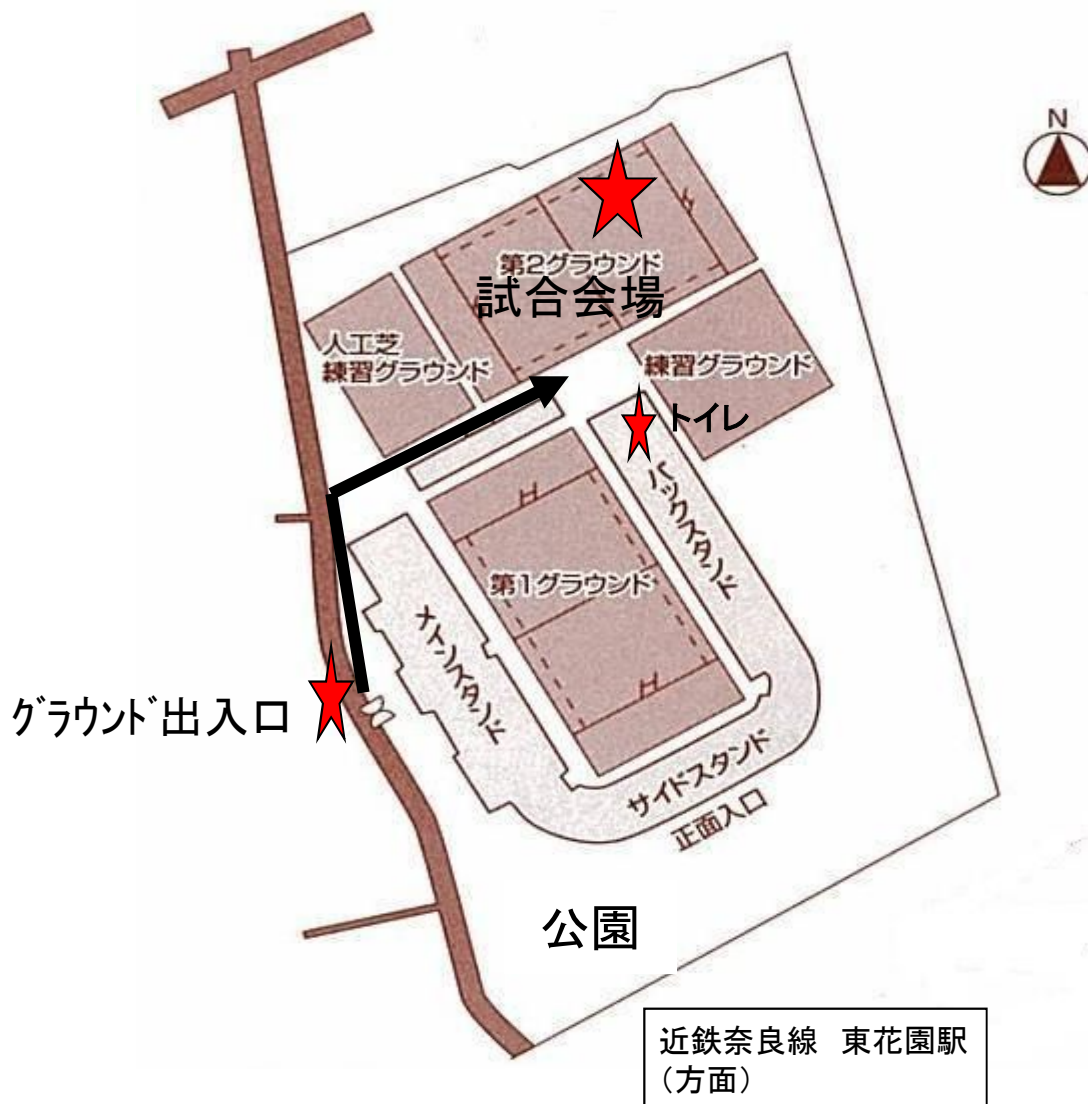

近鉄ライナーズ 対 宗像サニックスブルース ご観戦の皆様へ

■ 試合開始時刻: 5月24日(土) 12:00

■ 試合会場: 近鉄花園ラグビー場 第2グラウンド

※第2グラウンドへは正面入口西側の公園を通り、ラグビー場西側の黒門(関係者入口)よりご入場いただき、左に進み第2グラウンドまでお越しください。(南側:正面入口は閉鎖しており入退場はできません)

- ・当該チーム以外の撮影はお断りします。
- ・駐車場はございませんので、周辺の民営駐車場をご利用ください。
- ・試合会場を含め、花園ラグビー場内すべてのグラウンド(芝生エリア)への立ち入りは禁止でございます。
- ・喫煙コーナーはございません。
- ・お帰りの際、ゴミは必ずお持ち帰りください。