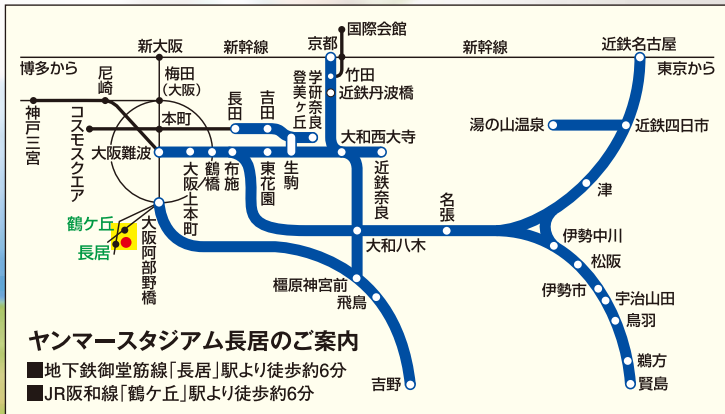

待
っ
て
る
で
!!

トンプソン ルーク選手

主催:日本ラグビーフットボール協会
主管:関西ラグビーフットボール協会・大阪府ラグビーフットボール協会
■試合に関するお問合せ…大阪府ラグビーフットボール協会 TEL.06-6945-7822

チーム使用欄ですので
記入しなくてください。

近鉄