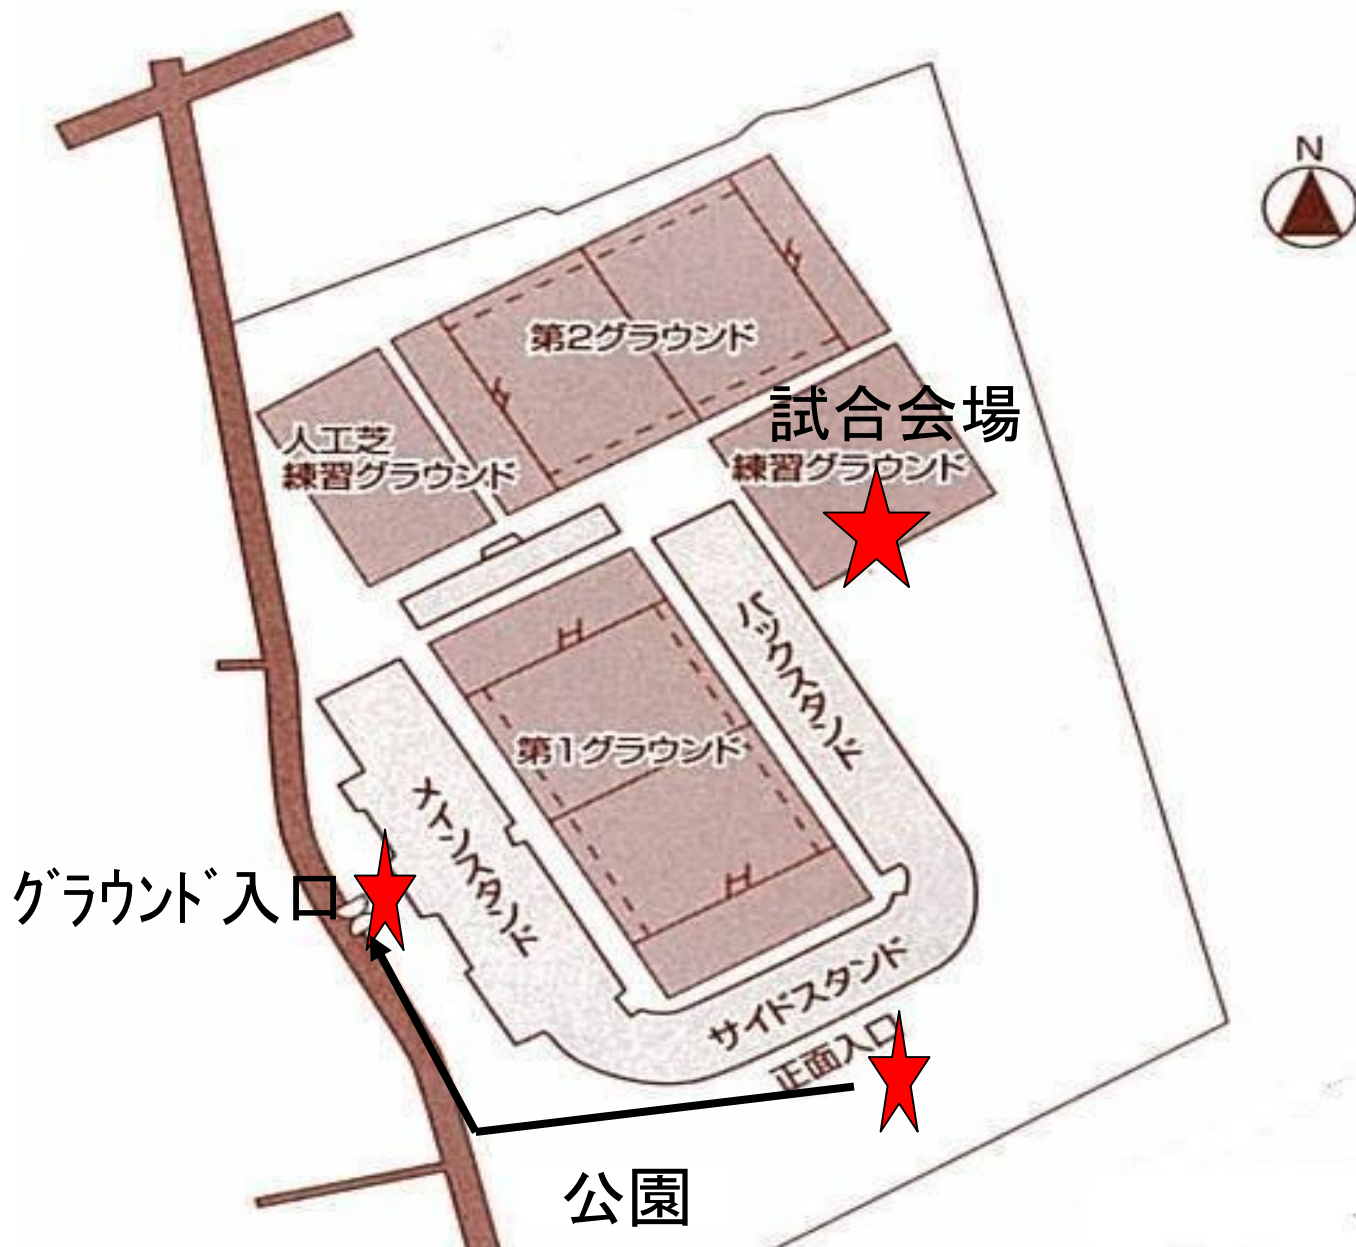

近鉄ライナーズ対近畿大学戦を ご観戦の皆様方へ

■試合開始時刻: 9月23日(日) 16:00

■グラウンド: 近鉄花園ラグビー場 練習グラウンド

※練習グラウンドへは正面入口西側の公園を通り、ラグビー場西側の黒門(関係者入口)よりご入場いただき、左に進み人工芝グラウンド横を通り練習グラウンドへお越しください。(南側:正面入口は閉鎖しており入退はできません)

許可の無い撮影はご遠慮ください。

選手以外のグラウンド内への立入を禁止します。

駐車場はございません。周辺の民営駐車場をご利用ください。

ゴミは各自お持ち帰り下さい。