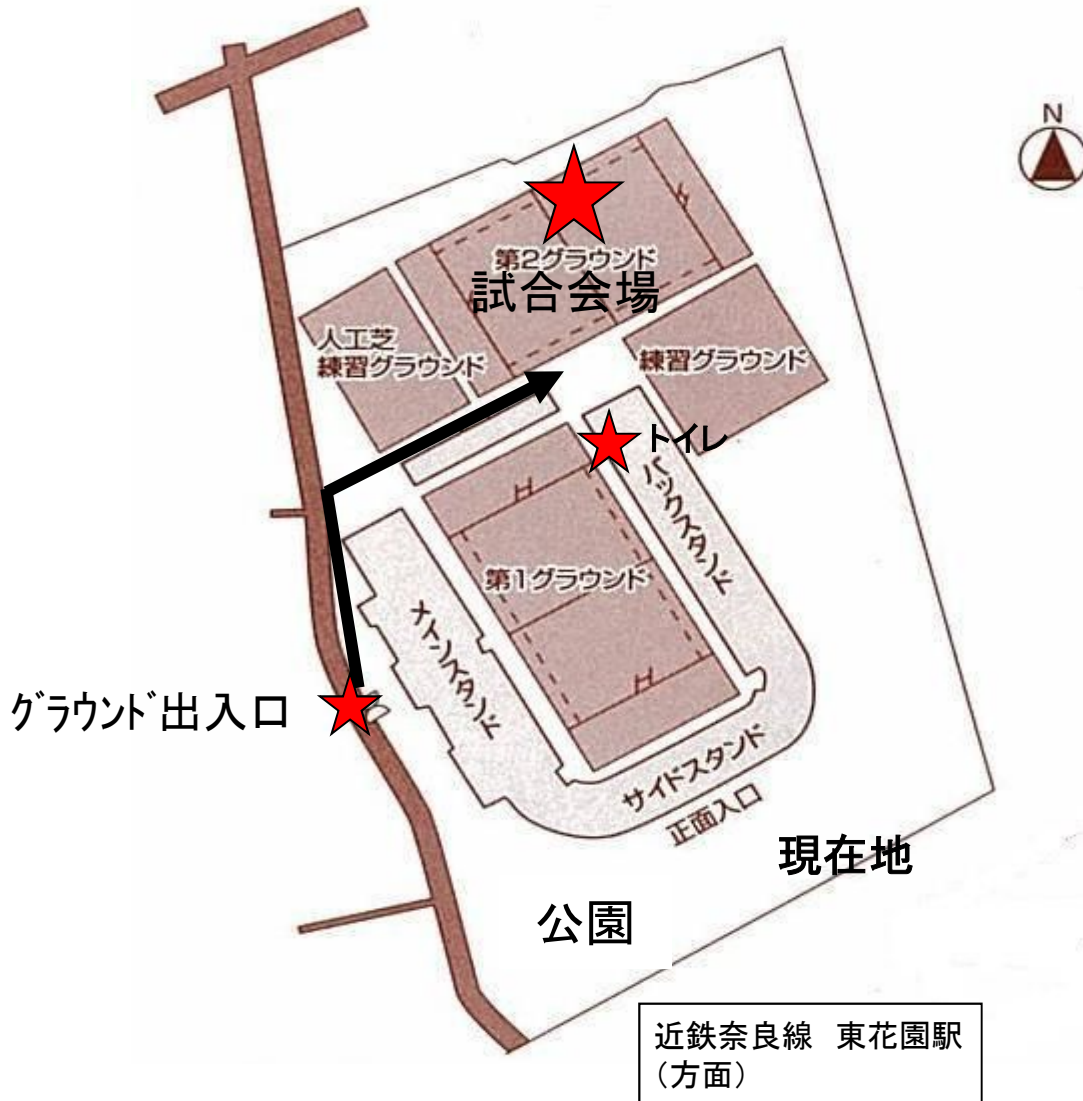

近鉄ライナーズ 対 宗像サニックスブルース ご観戦の皆様へ

■試合開始時刻: 6月25日(土) 15:00

■試合会場: 東大阪市花園ラグビー場 第2グラウンド

※第2グラウンドへは正面入口西側の公園を通り、ラグビー場西側の黒門(関係者入口)よりご入場いただき、左に進み第2グラウンドまでお越しください。(南側: 正面入口は閉鎖しており入退場はできません)

・当該チーム以外の撮影はお断りします。

・駐車場はございませんので、周辺の民営駐車場をご利用ください。

・試合会場を含め、花園ラグビー場内すべてのグラウンド(芝生エリア)への立ち入りは禁止でございます。

・喫煙コーナーはございません。

・お帰りの際、ゴミは必ずお持ち帰りください。