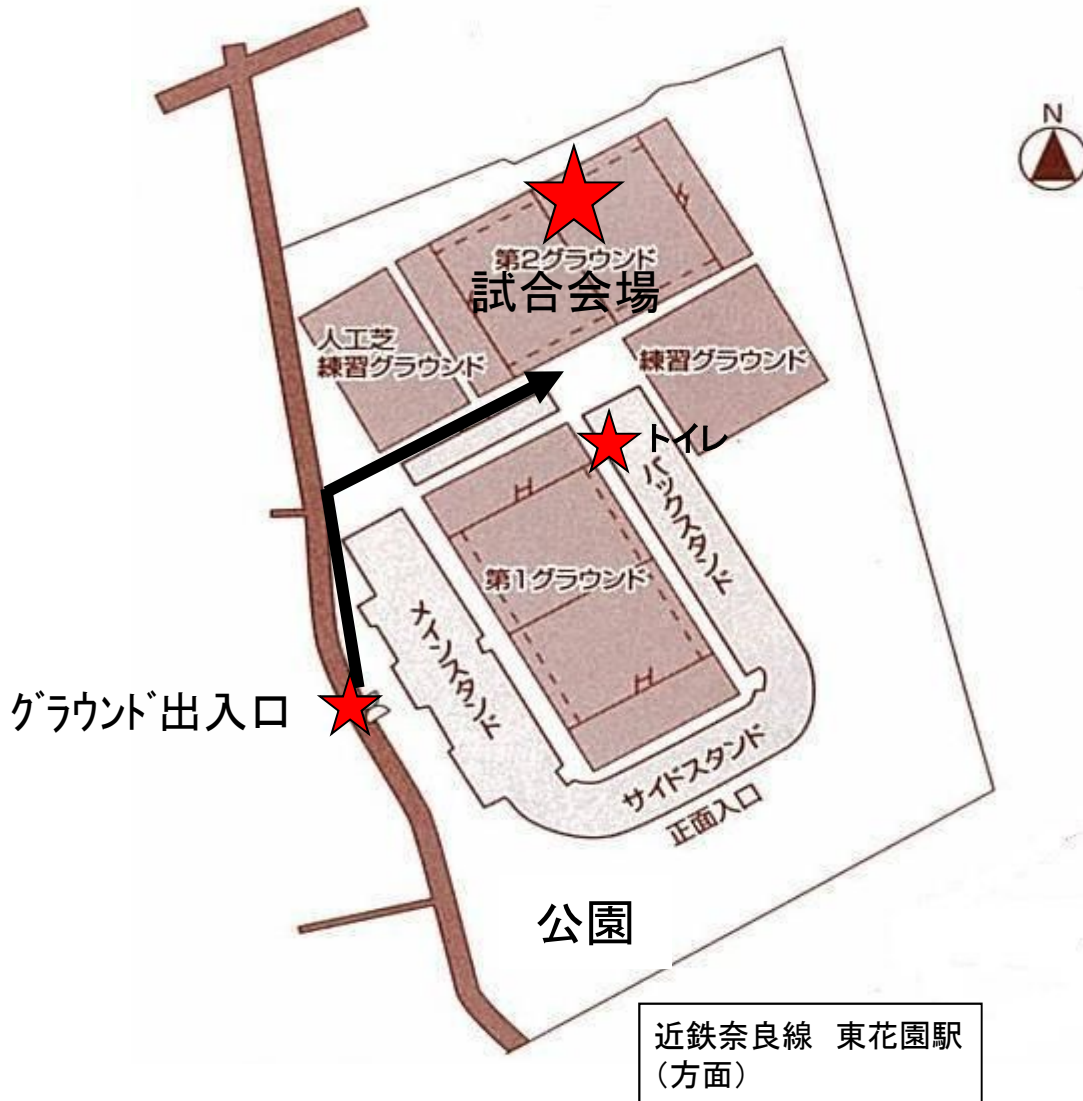

近鉄ライナーズ 対 日野自動車レッドドルフィンズ ご観戦の皆様へ

■試合開始時刻: 6月6日(土) 12:00

■試合会場: 東大阪市花園ラグビー場 第2グラウンド

※第2グラウンドへは正面入口西側の公園を通り、ラグビー場西側の黒門(関係者入口)よりご入場いただき、左に進み第2グラウンドまでお越しください。(南側: 正面入口は閉鎖しており入退場はできません)

・当該チーム以外の撮影はお断りします。

・駐車場はございませんので、周辺の民営駐車場をご利用ください。

・試合会場を含め、花園ラグビー場内すべてのグラウンド(芝生エリア)への立ち入りは禁止でございます。

・喫煙コーナーはございません。

・お帰りの際、ゴミは必ずお持ち帰りください。