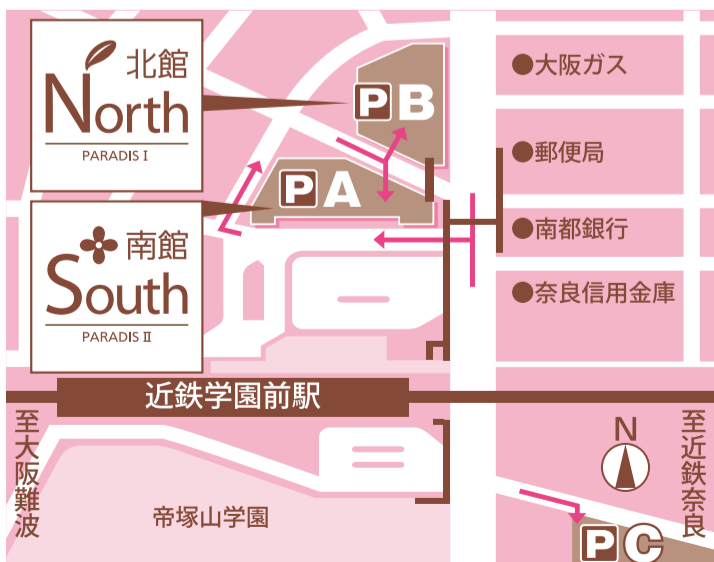

毎月15日・25日は
お客様感謝デー!!

5倍ポイント!!

KIPSカード・近商カードご利用でポイント5倍!!

2月15日(金)は
60歳以上の
カード会員様に限り

全品 10倍ポイント!!

◎ご利用の際は必ず精算時にKIPSカード・近商カードをご呈示ください。
◎カードポイントは一部商品は除かせていただきます。お買物金額合計200円(税抜き)以上で1ポイント進呈いたします。

		FLOOR GUIDE	
6	近鉄不動産学園前賃貸センター / 近鉄のリフォームニューイング学園前 / 近鉄「楽・元気」プラザ / 馬淵教室 / 奈良市地域子育て支援センター「Saya(さや)」	南館 South PARADIS II	
5	ウエダ形成外科・美容外科クリニック / きわもと泌尿器科クリニック / かわたペインクリニック / サエラ薬局 / アップルデンタルクリニック / ヒーリングサロンRE・BODY / こばやし耳鼻咽喉科	北館 North PARADIS I	
4	食道園 / ぼてぢゅう / 王楽園 / プレーゴ! / 家族亭	連絡通路	4階駐車場
3	啓林堂書店 / ベレーザ / BANI / めばえ教室 / RYOKO KIKUCHI PLUS / パオリ	連絡通路	西松屋チェーン / 保険ほっとライン / Relax / 小出美容室 / サロンドオリーブ / 有山診療所 / ヘアサロンユイ / アミューズメント広場 / ウィルコムプラザ
2	ヌフ / プティックシャン / mama. mokiru / M2 by sensounico / SABAI / DAKS SHOP ニシタニ / プティックしんどう / stream market / ネクストアイ / アmongレ / 三菱東京UFJ銀行 / リそな銀行	連絡通路	バラエティ101 / ハニーズ / ラパックス / ヴィレッジヴァンガード / マックハウス / グランチョダ
1	ジュビター / サブウェイ		業マツモトキヨシ / セリア / ひろ / セイコー堂 / リフォーム菱美 / クリーニングみかさ / ミスターミニット / ラフィーネ・はら / クラッシーキタダ / フロレリア
B1	地下 駐車場 ミセゼン / 旬海 / に志じま / ダートコーヒービーンズショップ / 本家菊屋 / ダイショク / 野村 / 魚万 / あもや / BAKERYパンブロー / 鶴屋徳満 / 山崎屋	連絡通路	近商ストア

近鉄「学園前」駅より北へすぐ

PARADIS パライディ学園前

地下1階~3階…10:00~21:00 / 4階レストランフロア…11:00~22:00 5・6階は店舗により営業時間が異なります。
〒631-0036 奈良市学園北1丁目9-1 tel.0742-41-3535

- **PA**…南館地下駐車場(8:30~22:30) ■ **PB**…北館4階駐車場(10:00~22:30)
- **駐車場料金**
【割引利用料金】◎パライディ店舗にて1,000円(税込)以上ご利用の場合
平日…1時間まで無料 以後30分毎200円 土・日・祝…2時間まで無料 以後30分毎200円
◎パライディ飲食店舗をご利用の場合…2時間まで無料 以後30分毎200円
【一般利用料金】…1時間まで400円 以後30分毎200円
- **C**…イージーパーク(24時間)
- **駐車場料金**
【割引利用料金】…パライディ店舗にて1,000円(税込)以上ご利用または飲食店ご利用の場合 / 2時間まで無料 以後1時間毎300円
【一般利用料金】…1時間毎300円 ※ 22:00~8:00は1時間毎100円
当日最大1,200円(入庫当日1日のみの料金・深夜0:00以降は通常料金加算)
- **駐輪場**
■ **駐輪場料金**
【自転車】…2時間無料 / 4時間まで150円 以後8時間毎100円 【原付】…2時間無料 / 4時間まで300円 以後8時間毎100円