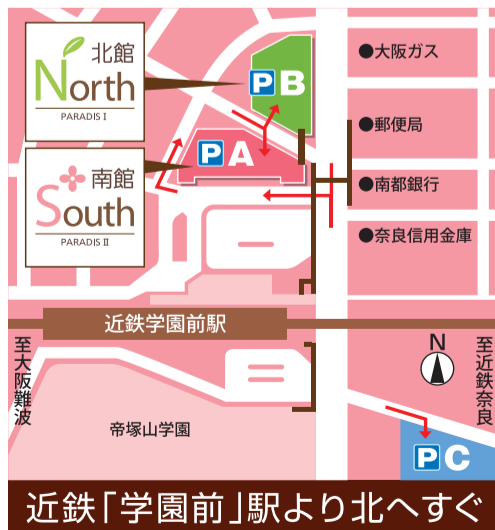

PA...南館地下駐車場(8:30~22:30)
PB...北館4階駐車場(10:00~22:30)
■駐車場料金
【割引利用料金】
◎パラディ店舗にて1,000円(税込)以上ご利用の場合
平 日...1時間まで無料 以後30分毎200円
土・日・祝...2時間まで無料 以後30分毎200円
◎パラディ飲食店舗をご利用の場合
...2時間まで無料 以後30分毎200円
【一般利用料金】
...1時間まで400円 以後30分毎200円
PC...イージーパーク(24時間)
■駐車場料金
【割引利用料金】
◎パラディ店舗にて1,000円(税込)以上ご利用または飲食店ご利用の場合
...2時間まで無料 以後1時間毎300円
【一般利用料金】
...1時間毎300円 ※22:00~8:00は1時間毎100円
当日最大1,200円(入庫当日1日のみの料金・深夜0:00以降は通常料金加算)
駐輪場
■駐輪場料金
【自転車】...2時間無料/4時間まで150円 以後8時間毎100円
【原付】...2時間無料/4時間まで300円 以後8時間毎100円

毎月15日と25日は **パラディ全館お客様感謝デー!!**