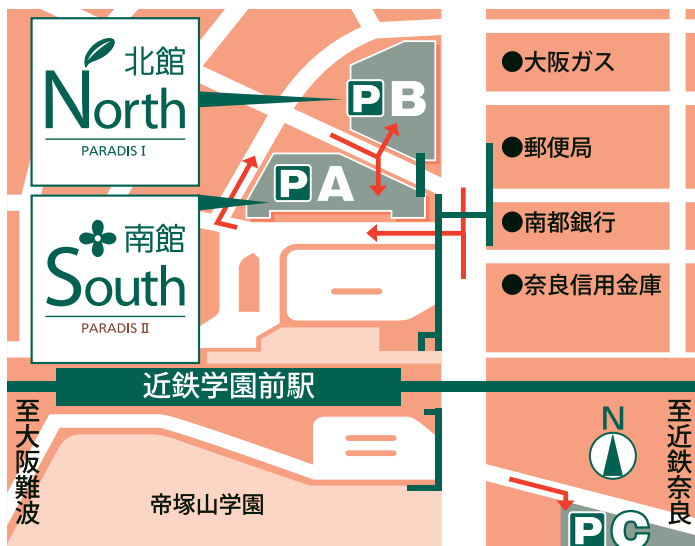

※1月3日より通常営業となります。

12月22日(日)・23日(月)・24日(火)・25日(水)

KIPSカードご利用でポイント5倍!!

KIPSカード
ポイントアップセール!!

とってもおトクな
このチャンスを
どうぞお見逃しなく!!

※一部店舗を除きます。店頭にてご確認ください。◎ご利用の際は必ず精算時にKIPSカードをご呈示ください。

近鉄「学園前」駅より北へすぐ

PARADIS パラディ学園前

地下1階~3階…10:00~21:00 / 4階レストランフロア…11:00~22:00 5・6階は店舗により営業時間が異なります。
〒631-0036 奈良市学園北1丁目9-1 tel.0742-41-3535

PA…南館地下駐車場(8:30~22:30) **PB**…北館4階駐車場(10:00~22:30) ……………
■ 駐車場料金
【割引利用料金】◎パラディ店舗にて1,000円(税込)以上ご利用の場合
平日…1時間まで無料 以後30分毎200円 土・日・祝…2時間まで無料 以後30分毎200円
◎パラディ飲食店舗をご利用の場合……2時間まで無料 以後30分毎200円
【一般利用料金】…1時間まで400円 以後30分毎200円
PC…イージーパーク(24時間)……………
■ 駐車場料金
【割引利用料金】…パラディ店舗にて1,000円(税込)以上ご利用または飲食店で利用の場合 / 2時間まで無料 以後1時間毎300円
【一般利用料金】…1時間毎300円 ※22:00~8:00は1時間毎100円
駐輪場……………
■ 駐輪場料金
【自転車】…2時間無料 / 4時間まで150円 以後8時間毎100円 【原付】…2時間無料 / 4時間まで300円 以後8時間毎100円